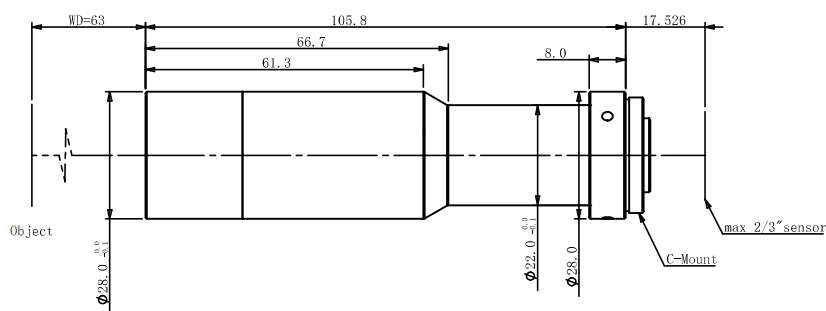

规格书

WWH25-63ATV3

五百万像素远心镜头

WWH 系列镜头特点

- 全系列物方远心定倍镜头，有多款工作距 / 倍率 / CCD 可供选择
- 成像画质完美，支持百万像素数字相机
- 高对比，低畸变，超清晰，可内置同轴光照明
- 备有可变光栏规格，以达到分辨率与景深的最佳平衡
- 广泛应用于高精度视觉定位等场合

光学参数

放大倍率 $\beta(x)$	2.5
物方工作距 WD(mm)	63$\pm$1
像方最大 CCD 尺寸 (Φmm)	11(2/3")
像方 F/#	9.9
物方远心度 ($^{\circ}$ max)	0.05
像方畸变 (%)	0.03
数值孔径 NA	0.125
物方分辨率 (μm)	2.7
物方景深 (mm)	0.1

机械参数

相机接口	C
镜头总长 (mm)	105.8
是否同轴光 / 可调光栏	否 / 否

视野范围 (mm x mm)

1/2"(6.4x4.8)	2.56x1.92
1/1.8"(7.13x5.37)	2.85x2.15
2/3"(8.45x7.1)	3.38x2.84