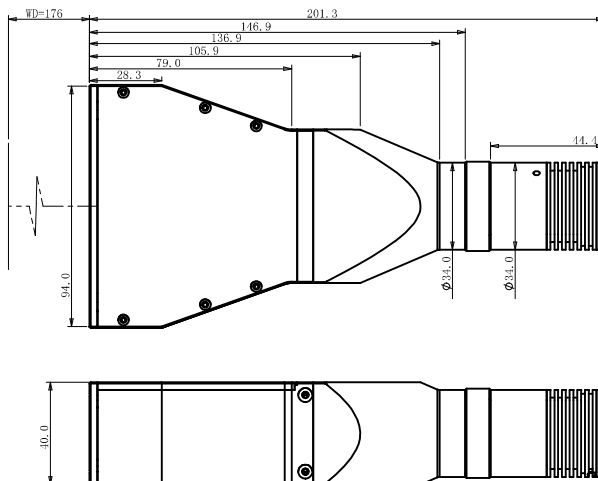

规格书

LTCL-72-xW-y 扁平线扫远心光源

DTCL 系列平行（远心）LED 光源特点

- 专为远心镜头拍摄的背景照明物体而设计
- 扁平式轻薄的外形设计，适用于狭窄有限的空间
- 兼容线扫相机，匹配扁平线扫远心镜头

基础参数

照明线宽 (mm)	72
工作距离 (mm)	176
总长 (mm)	198.9
最大宽度 (mm)	94
匹配镜头	LTCMxxx-72-AL
重量 (kg)	1.0

驱动说明

- 内置调光器 (PWM) : 450kHz, 供电 12VDC/0.5A
- 外置调光器: 1W, 恒流 Max 350mA (3.3V)
3W, 恒流 Max 750mA (3.3V)

DTCL 系列型号说明

- x 为功率, 有 1W、3W 可供选择
- y 为可选颜色, 有 R、G、B、W 可选